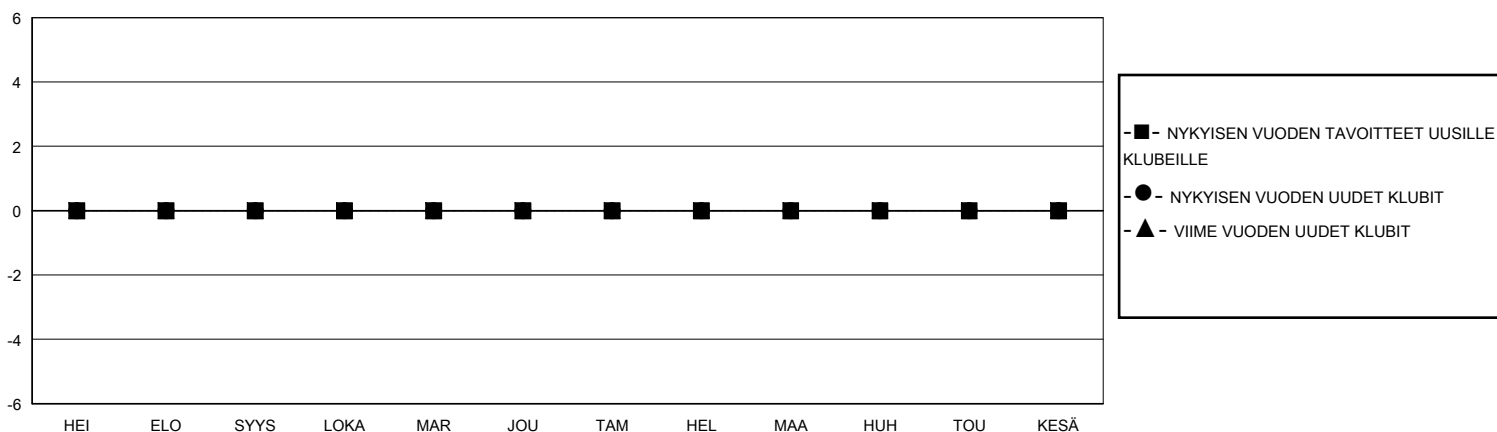

MONTHLY MEMBERSHIP PROGRESS REPORT

District 107 K

Results as of: 5/31/2020

GMT:

SIJAINTI FINLAND

GMT VAALIPIIRI

Klubit				jäsentä			
TULOKSET 2019-2020				TULOKSET 2019-2020			
NELJÄNNES	UUDEN KLUBIN TAVOITE	UUDET KLUBIT	LOPETETUT KLUBIT	NELJÄNNES	JÄSENKASVUN NETTOTAHOITE	TOTEUTUNUT JÄSENKASVU	POISTETUT JÄSENET (mukaan lukien siirrot)
HEI/ELO/SYYS	0	0	1	HEI/ELO/SYYS	35	4	26
LOKA/MAR/JOU	0	0	0	LOKA/MAR/JOU	25	13	32
TAM/HEL/MAA	0	0	0	TAM/HEL/MAA	20	19	17
HUH/TOU/KESÄ	0	0	0	HUH/TOU/KESÄ	30	4	13

TAVOITTEET JA UUDET KLUBIT, KUMULATIIVINEN

TAVOITTEET JA JÄSENET, KUMULATIIVINEN

LAKKAUTETUT KLUBIT: 1

25 CLUBS OF 52 LISÄNNYT YHDEN TAI USEAMMAN UUTTA JÄSENTÄ

SUKUPUOLIJAKAUMA

MIES 1,008 (80.77%)
NAINEN 240 (19.23%)