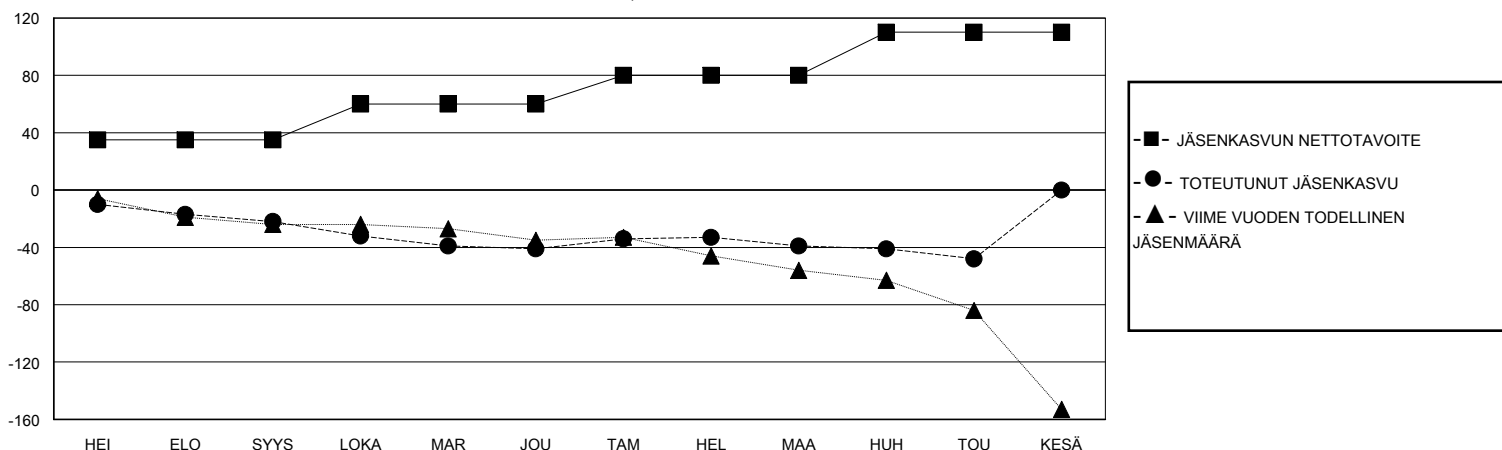

MONTHLY MEMBERSHIP PROGRESS REPORT

District 107 K

Results as of: 5/31/2020

GMT:

SIJAINTI FINLAND

GMT VAALIPIIRI

Klubit				jäsentä			
TULOKSET 2019-2020				TULOKSET 2019-2020			
NELJÄNNES	UUDEN KLUBIN TAVOITE	UUDET KLUBIT	LOPETETUT KLUBIT	NELJÄNNES	JÄSENKASVUN NETTOTAHOITE	TOTEUTUNUT JÄSENKASVU	POISTETUT JÄSENET (mukaan lukien siirrot)
HEI/ELO/SYYS	0	0	1	HEI/ELO/SYYS	35	4	26
LOKA/MAR/JOU	0	0	0	LOKA/MAR/JOU	25	13	32
TAM/HEL/MAA	0	0	0	TAM/HEL/MAA	20	19	17
HUH/TOU/KESÄ	0	0	0	HUH/TOU/KESÄ	30	4	13

TAVOITTEET JA UUDET KLUBIT, KUMULATIIVINEN

TAVOITTEET JA JÄSENET, KUMULATIIVINEN

LAKKAUTETUT KLUBIT: 1

25 CLUBS OF 52 LISÄNNYT YHDEN TAI USEAMMAN UUTTA JÄSENTÄ

SUKUPUOLIJAKAUMA

MIES 1,008 (80.77%)
NAINEN 240 (19.23%)